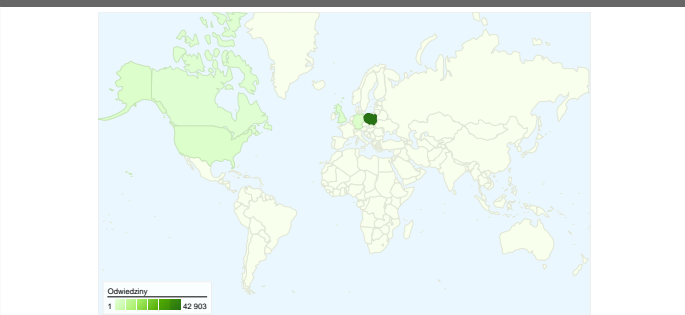

Nakładka na mapę world