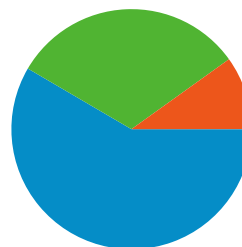

## Profil techniczny

Przeglądarka	Odwiedziny	% odwiedzin	Szybkość połączenia	Odwiedziny	% odwiedzin
Firefox	21 665	44,11%	DSL	23 650	48,15%
Internet Explorer	18 448	37,56%	Unknown	17 074	34,76%
Opera	6 760	13,76%	Cable	4 012	8,17%
Safari	1 386	2,82%	Dialup	3 160	6,43%
Mozilla	705	1,44%	T1	1 118	2,28%

## Wszystkim źródłom ruchu odpowiada łącznie 49 115 odwiedzin

 **31,67%** Odwiedziny bezpośrednie

 **58,43%** Witryny odsyłające

 **9,88%** Wyszukiwarki

■ **Witryny odsyłające**  
28 696 (58,43%)

■ **Odwiedziny bezpośrednie**  
15 557 (31,67%)