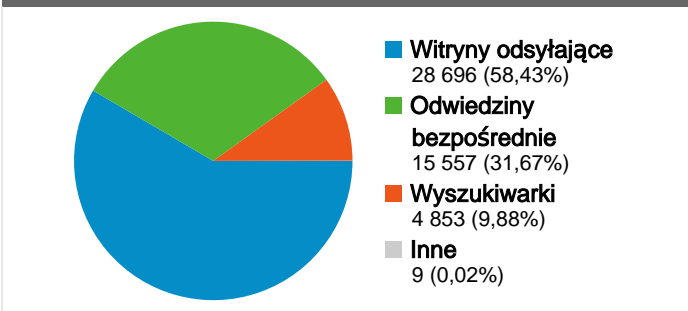

Wykorzystanie witryny

49 115 Odwiedziny

23,75% Współczynnik odrzuceń

366 425 Odstrony

00:12:24 Śr. czas spędzony w witrynie

7,46 Strony/odwiedziny

21,39% % nowych odwiedzin

Przegląd użytkowników

Nakładka na mapę world

Przegląd źródeł odwiedzin

Przegląd treści

Liczba stron	Odstrony	% odstron
/	109 639	29,92%
/monitor	13 625	3,72%
/user	5 650	1,54%
/konfederacja	2 896	0,79%
/node/add/blog	2 404	0,66%

Tę witrynę odwiedziło osób: 10 519

 49 115 Odwiedziny

 10 519 Bezwzględna liczba niepowtarzalnych użytkowników

 366 425 Odśtony

 7,46 Średnia liczba odśton

 00:12:24 Czas spędzony w witrynie

 23,75% Współczynnik odrzuceń

## Najlepsza treść

Liczba stron	Odsłony	% odsłon
/	109 639	29,92%
/monitor	13 625	3,72%
/user	5 650	1,54%
/konfederacja	2 896	0,79%
/node/add/blog	2 404	0,66%